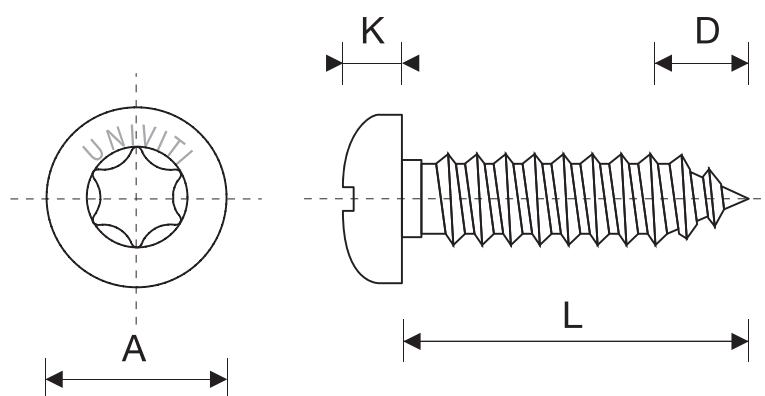

DIN 7981/C UNI 6954 ISO 7049

VITE AUTOFILETTANTE A TESTA BOMBATA IMPRONTA A 6 LOBI

dimensioni	ST 2,2	ST 2,9	ST 3,5	ST 3,9	ST 4,2	ST 4,8	ST 5,5	ST 6,3
D	2	2,6	3,2	3,5	3,7	4,2	5	6
A	4/4,2	5,6	7/6,9	7,5	8/8,2	9,5	11/10,8	12/12,5
K	1,6/1,8	2,4/2,2	2,6	2,8	3,1/3,05	3,7/3,5	4/3,95	4,6/4,55
mis. ins. 6 lobi ISO 14585	T6	T10	T15	T20	T20	T25	T25	T30