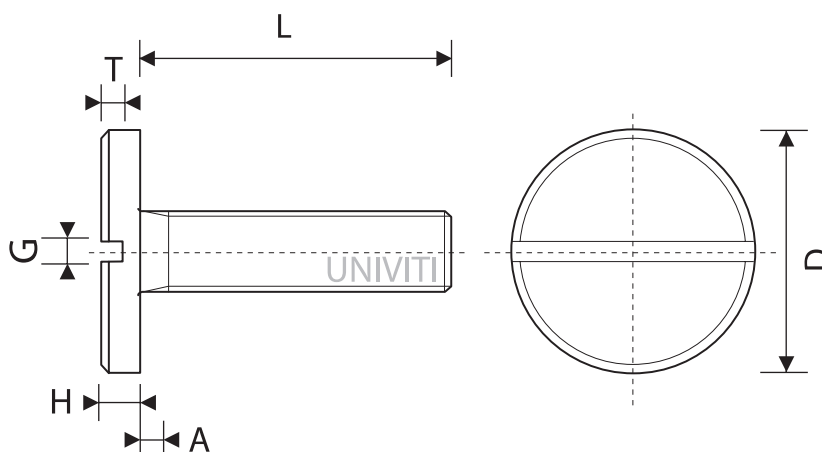

DIN 921

VITE A TESTA PIANA LARGA CON INTAGLIO

M	3	4	5	6	8	10
A	1	1,4	1,6	2	2,5	3
D	8	12	16	20	25	30
H	1,8	2,4	2,7	3,1	3,8	4,6
G	0,8	1	1,2	1,6	2	2,5
T	1,15	1,5	1,6	1,9	2,4	2,8